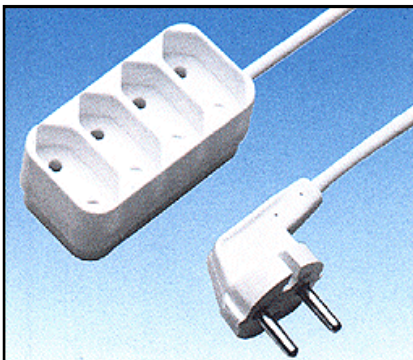

1014 ZL - Series 4-way Euro-Socket Outlet Strips

PACK QTY

1014 WH ZL015	4-way Euro-socket outlet strip, white, with power supply cord length 1.5m H03VVF2x0.75, with two-pole plug	25

4-way portable mains distribution strip, without earthing contact, Euro-socket outlets with four sockets 2.5 Amp., power supply cord length 1.5 m H03VVF2x0.75 with two-pole plug for Class II apparatus 10/16Amp. 250V, thermoplastic housing, available in black on request, not reconnectable.

Vierfach-Tischsteckdose ohne Schutzkontakt, Längsform, Euro-Dosen mit vier Buchsen 2.5 Amp., Netzleitungslänge 1.5 m H03VVF2x0.75 mit Konturenstecker 10/16 Amp. 250V, Gehäuse aus Thermoplast, in schwarz auf Anfrage lieferbar, nicht wiederanschließbar.