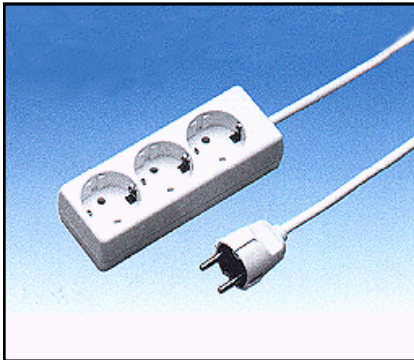

1020 ZL - Series 2-way Outlet Strips

PACK QTY

1020 WH ZL015	2-way outlet strip, white, with power supply cord length 1.5m H05VVF3G1, VDE, N, S, FI, KEMA, ÖVE	10
----------------------	---------------------------------------------------------------------------------------------------	----

2-way portable mains distribution strip, with earthing contact, thermoplastic housing, further colours and versions with power supply cord from 1.5 m to 5 m H05VVF3G1 or H05VVF3G1.5 available on request, not reconnectable.

Zweifach-Tischsteckdose mit Schutzkontakt, Längsform, Gehäuse aus Thermoplast, weitere Farben und Versionen mit Netzleitung von 1.5 m bis 5 m H05VVF3G1 oder H05VVF3G1.5 auf Anfrage lieferbar, nicht wiederanschließbar.