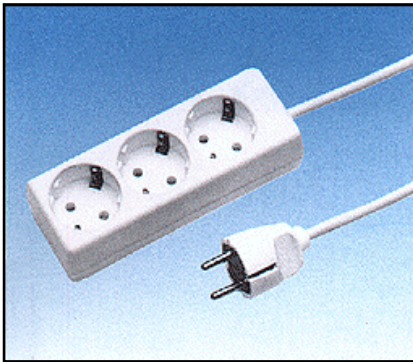

1045 ZL - Series 3-way Outlet Strips, Sockets 45°

PACK QTY

1045 WH ZL015	3-way outlet strip, white, with power supply cord length 1.5m H05VVF3G1, socket outlets turned at 45°	10

3-way portable mains distribution strip, with earthing contact, socket outlets turned at 45°, thermoplastic housing, further colours and versions with power supply cord from 1.5 m to 5 m H05VVF3G1 or H05VVF3G1.5 available on request, not reconnectable.

Dreifach-Tischsteckdose mit Schutzkontakt, Längsform, Einstecknester um 45° gedreht, Gehäuse aus Thermoplast, weitere Farben und Versionen mit Netzleitung von 1.5 m bis 5 m H05VVF3G1 oder H05VVF3G1.5 auf Anfrage lieferbar, nicht wiederanschließbar.