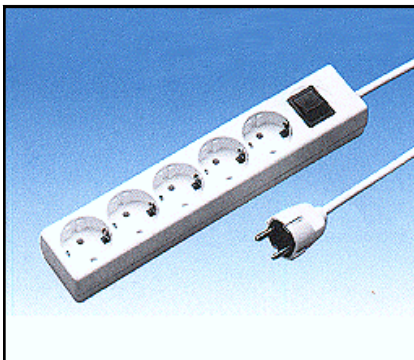

1052 ZL - Series 5-way Outlet Strips

PACK QTY

1052 WH ZL015	5-way outlet strip, white, with power supply cord length 1.5m H05VVF3G1, with illuminated switch, VDE, KEMA, ÖVE	10

5-way portable mains distribution strip, with earthing contact, with illuminated switch, thermoplastic housing, further colours and versions with power supply cord from 1.5 m to 5 m H05VVF3G1 or H05VVF3G1.5 available on request, not reconnectable.

Fünffach-Tischsteckdose mit Schutzkontakt, Längsform, mit beleuchtetem Schalter, Gehäuse aus Thermoplast, weitere Farben und Versionen mit Netzleitung von 1.5 m bis 5 m H05VVF3G1 oder H05VVF3G1.5 auf Anfrage lieferbar, nicht wiederanschließbar.