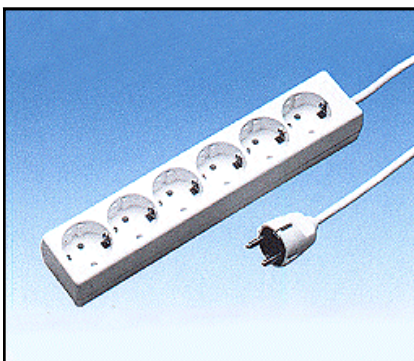

1062 ZL - Series 6-way Outlet Strips

PACK QTY

1062 WH ZL015	6-way outlet strip, white, with power supply cord length 1.5m H05VVF3G1, VDE, KEMA, ÖVE	10

6-way portable mains distribution strip, with earthing contact, thermoplastic housing, further colours and versions with power supply cord from 1.5 m to 5 m H05VVF3G1 or H05VVF3G1.5 available on request, not reconnectable.

Sechsfach-Tischsteckdose mit Schutzkontakt, Längsform, Gehäuse aus Thermoplast, weitere Farben und Versionen mit Netzleitung von 1.5 m bis 5 m H05VVF3G1 oder H05VVF3G1.5 auf Anfrage lieferbar, nicht wiederanschließbar.