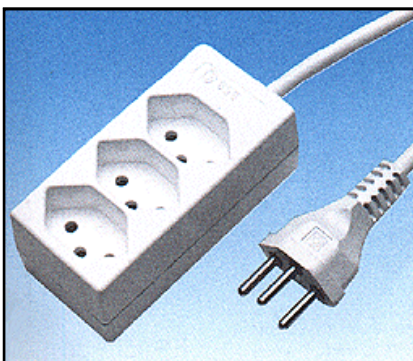

558 ZL - Series 3-way SEV Outlet Strips

PACK QTY

558 WH ZL015	3-way SEV socket outlet strip, white, with power supply cord length 1.5m H05VVF3G1, with SEV plug typ 12	20

3-way portable mains distribution strip, with earthing contact, with three Switzerland typ 13 socket outlets, power supply cord length 1.5 m H05VVF3G1, with Switzerland plug typ 12, thermoplastic housing, available in black on request, not reconnectable.

Vierfach-Tischsteckdose mit Schutzkontakt, Längsform, mit drei schweizer Steckdosen typ 13, Netzleitungslänge 1.5 m H05VVF3G1, mit schweizer Stecker Typ 12, Gehäuse aus Thermoplast, in schwarz auf Anfrage lieferbar, nicht wiederanschließbar.