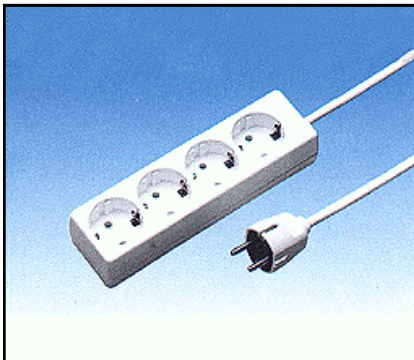

2-way portable mains distribution strip, with earthing contact, thermoplastic housing, further colours and versions with power supply cord from 1.5 m to 5 m H05VVF3G1 or H05VVF3G1.5 available on request, not reconnectable.

Zweifach-Tischsteckdose mit Schutzkontakt, Längsform, Gehäuse aus Thermoplast, weitere Farben und Versionen mit Netzleitung von 1.5 m bis 5 m H05VVF3G1 oder H05VVF3G1.5 auf Anfrage lieferbar, nicht wiederanschließbar.

3-way portable mains distribution strip, with earthing contact, thermoplastic housing, further colours and versions with power supply cord from 1.5 m to 5 m H05VVF3G1 or H05VVF3G1.5 available on request, not reconnectable.

Dreifach-Tischsteckdose mit Schutzkontakt, Längsform, Gehäuse aus Thermoplast, weitere Farben und Versionen mit Netzleitung von 1.5 m bis 5 m H05VVF3G1 oder H05VVF3G1.5 auf Anfrage lieferbar, nicht wiederanschließbar.