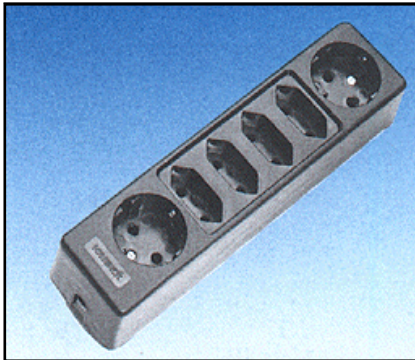

1012 - Series 6-way Outlet Strips

		PACK QTY
1012 WH	6-way outlet strip, white	9
6-way portable mains distribution strip, combination: 2 sockets with earthing contact 10/16 Amp., and 4 sockets for Euro-plugs 2.5 Amp., thermoplastic housing, further colours and versions with power supply cord available on request.		
<i>Sechsfach-Tischsteckdose, Längsform, Kombination: 2 Steckdosen mit Schutzkontakt 10/16 Amp., und 4 Steckdosen für Eurostecker 2.5 Amp., Abdeckkappe aus Thermoplast, weitere Farben und Versionen mit Netzleitung auf Anfrage lieferbar.</i>		

1012 WH K	6-way outlet strip, child-proof, white	9
As above, but with integrated child-proof device, further colours available on request.		
<i>wie oben, jedoch mit Kinderschutzvorrichtung, weitere Farben auf Anfrage lieferbar.</i>