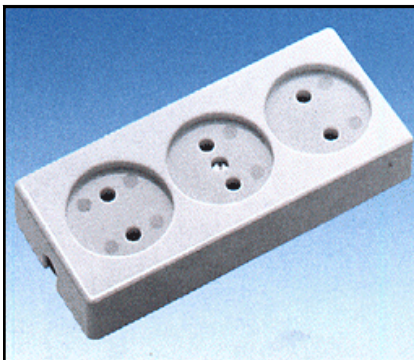

511 - Series 3-way Outlet Strips

PACK QTY

511 WH 3-way outlet strip, white, KEMA, SEV 35

3-way portable mains distribution strip, without earthing contact, height of shrouding collar 4 mm, thermoplastic housing, further colours and versions with power supply cord available on request.

Dreifach-Tischsteckdose, Längsform, ohne Schutzkontakt, Schutzkragenhöhe 4 mm, Gehäuse aus Thermoplast, weitere Farben und Versionen mit Netzleitung auf Anfrage lieferbar.