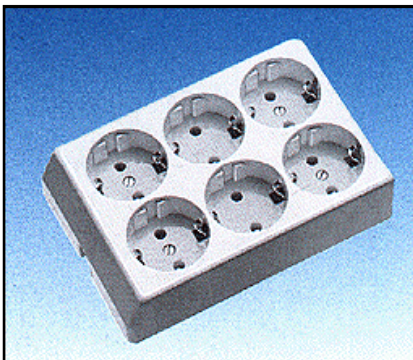

526 - Series 6-way Outlet Blocks

		PACK QTY
526 WH	6-way outlet block, white, VDE, KEMA	20
6-way portable mains distribution block, with earthing contact, 2 parallel rows of 3 sockets, thermoplastic housing, further colours and versions with power supply cord available on request, DIN 49 440.		
<i>Sechsfach-Tischsteckdose mit Schutzkontakt, 2 x 3 Steckdosennester parallel, Abdeckkappe aus Thermoplast, weitere Farben und Versionen mit Netzleitung auf Anfrage lieferbar, DIN 49 440.</i>