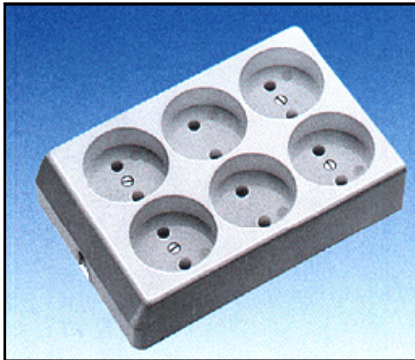

527 - Series 6-way Outlet Blocks

PACK QTY

527 WH 6-way outlet block, white, KEMA 20

6-way portable mains distribution block, without earthing contact, 2 parallel rows of 3 sockets, height of shrouding collar 15 mm, thermoplastic housing, further colours and versions with power supply cord available on request.

Sechsfach-Tischsteckdose, ohne Schutzkontakt, 2 x 3 Steckdosennester parallel, Schutzkragenhöhe 15 mm, Gehäuse aus Thermoplast, weitere Farben und Versionen mit Netzleitung auf Anfrage lieferbar.