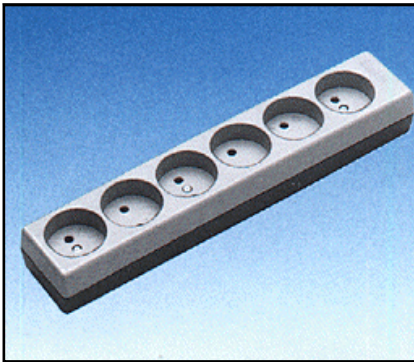

1061 - Series 6-way Outlet Strips

PACK QTY

1061 WH 6-way outlet strip, white, KEMA, N, S, FI 20

6-way portable mains distribution strip, without earthing contact, height of shrouding collar 15 mm, transverse socket holes, thermoplastic housing, further colours and versions with power supply cord available on request.

Sechsfach-Tischsteckdose, Längsform, ohne Schutzkontakt, Schutzkragenhöhe 15 mm, Querlochreihe, Gehäuse aus Thermoplast, weitere Farben und Versionen mit Netzleitung auf Anfrage lieferbar.