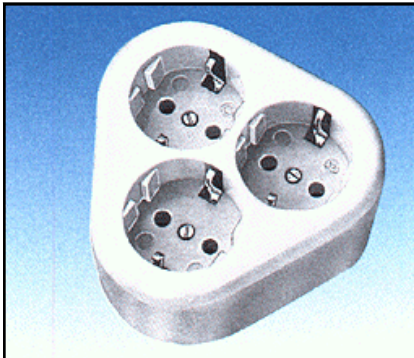

Zweifach-Tischsteckdose mit Schutzkontakt, Längsform, Abdeckkappe aus Thermoplast, weitere Farben und Versionen mit Netzleitung auf Anfrage lieferbar, DIN 49 440.

525 - Series 3-way Outlet Unit

PACK QTY