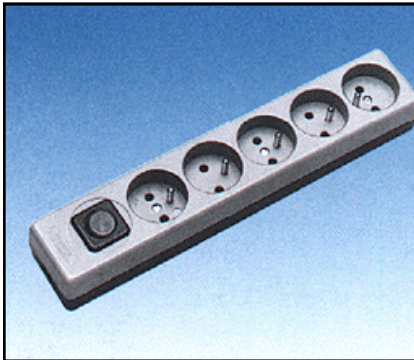

1053 - Series 5-way Outlet Strips

PACK QTY

1053 WH 5-way outlet strip, white 15

5-way portable mains distribution strip, with earthing pin, Belgium / French version, with illuminated switch, transverse socket holes, thermoplastic housing, further colours and versions with power supply cord available on request.

Fünffach-Tischsteckdose, Längsform, mit Stiftdung, belgisch / französische Ausführung, mit beleuchtetem Schalter, Querlochreihe, Gehäuse aus Thermoplast, weitere Farben und Versionen mit Netzleitung auf Anfrage lieferbar.