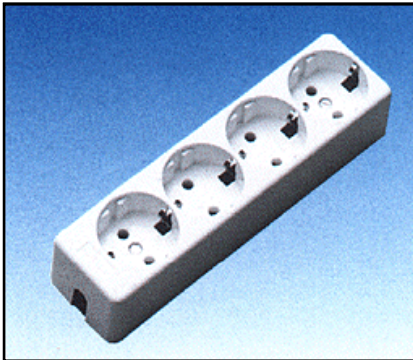

541 - Series 4-way Outlet Strips

		PACK QTY
541 WH	4-way outlet strip, white, VDE, KEMA, N	20
4-way portable mains distribution strip, with earthing contact, thermoplastic housing, further colours and versions with power supply cord available on request, DIN 49 440.		
<i>Vierfach-Tischsteckdose mit Schutzkontakt, Längsform, Abdeckkappe aus Thermoplast, weitere Farben und Versionen mit Netzleitung auf Anfrage lieferbar, DIN 49 440.</i>