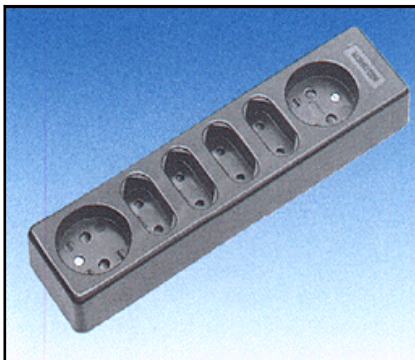

1010 - Series 6-way Outlet Strips

		PACK QTY
1010 WH	6-way outlet strip, white	9
6-way portable mains distribution strip, combination: 2 sockets without earthing contact 10/16 Amp., and 4 sockets for Euro-plugs 2.5 Amp., thermoplastic housing, further colours and versions with power supply cord available on request.		
<i>Sechsfach-Tischsteckdose, Längsform, Kombination: 2 Steckdosen ohne Schutzkontakt 10/16 Amp., und 4 Steckdosen für Eurostecker 2.5 Amp., Abdeckkappe aus Thermoplast, weitere Farben und Versionen mit Netzleitung auf Anfrage lieferbar.</i>		

1010 WH K	6-way outlet strip, child-proof, white	9
As above, but with integrated child-proof device, further colours available on request.		
<i>wie oben, jedoch mit Kinderschutzvorrichtung, weitere Farben auf Anfrage lieferbar.</i>