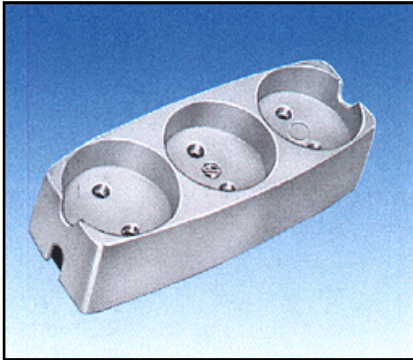

611 - Series 3-way Outlet Strips

PACK QTY

611 WH 3-way outlet strip, white, D, N

10

3-way portable mains distribution strip, without earthing contact, height of shrouding collar 13 mm, thermoplastic housing, further colours and versions with power supply cord available on request.

Dreifach-Tischsteckdose, Längsform, ohne Schutzkontakt, Schutzkragenhöhe 13 mm, Abdeckkappe aus Thermoplast, weitere Farben und Versionen mit Netzleitung auf Anfrage lieferbar.