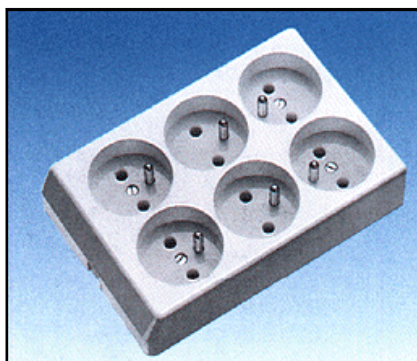

528 - Series 6-way Outlet Blocks

		PACK QTY
528 WH	6-way outlet block, white	20
6-way portable mains distribution block, with earthing pin, Belgium / French version, 2 parallel rows of 3 sockets, thermoplastic housing, further colours and versions with power supply cord available on request. <i>Sechsfach-Tischsteckdose, mit Stifftung, belgisch / französische Ausführung, 2 x 3 Steckdosenreihen parallel, Abdeckkappe aus Thermoplast, weitere Farben und Versionen mit Netzleitung auf Anfrage lieferbar.</i>