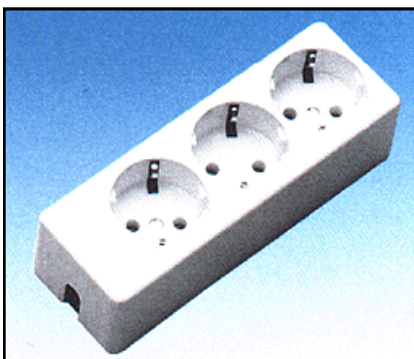

1034 - Series 3-way Outlet Strips, Sockets 35°

PACK QTY

1034 WH 3-way outlet strip, sockets 35°, white, VDE 10

3-way portable mains distribution strip, with earthing contact, sockets 35°, thermoplastic housing, further colors and versions with power supply cord available on request, DIN 49 440.

Dreifach-Tischsteckdose mit Schutzkontakt, Längsform, Einstecknester um 35° gedreht, Abdeckkappe aus Thermoplast, weitere Farben und Versionen mit Netzleitung auf Anfrage lieferbar, DIN 49 440.

1034 WH K 3-way outlet strip, sockets 35°, child-proof, white 10

As above, but with integrated child-proof device, further colours available on request. *wie oben, jedoch mit Kinderschutzvorrichtung, weitere Farben auf Anfrage lieferbar.*