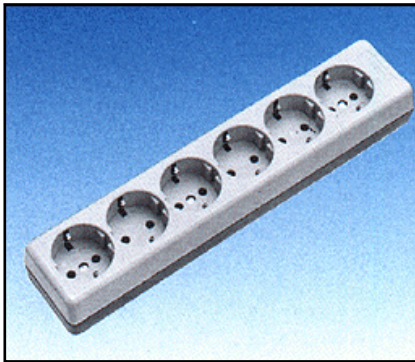

1060 - Series 6-way Outlet Strips

		PACK QTY
1060 WH	6-way outlet strip, white, VDE, KEMA, S, FI	15
6-way portable mains distribution strip, with earthing contact, in-line socket holes - ideal for right-angle plugs, thermoplastic housing, further colours and versions with power supply cord available on request, DIN 49 440.		
<i>Sechsfach-Tischsteckdose mit Schutzkontakt, Längsform, Längslochreihe, vorteilhaft bei Verwendung von Winkelsteckern, Gehäuse aus Thermoplast, weitere Farben und Versionen mit Netzleitung auf Anfrage lieferbar, DIN 49 440.</i>