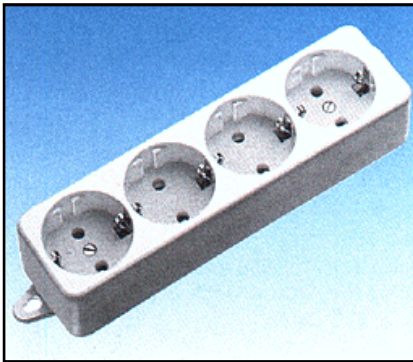

535 - Series 4-way Outlet Strips

		PACK QTY
535 WH	4-way outlet strip, white, VDE	10
4-way portable mains distribution strip, with earthing contact, with eyelet, thermoplastic housing, further colours and versions with power supply cord available on request, DIN 49 440.		
<i>Vierfach-Tischsteckdose mit Schutzkontakt, Längsform, mit Öse, Abdeckkappe aus Thermoplast, weitere Farben und Versionen mit Netzleitung auf Anfrage lieferbar, DIN 49 440.</i>