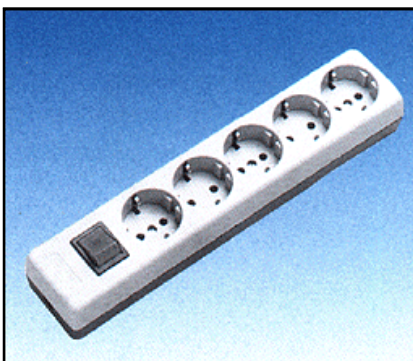

1050 - Series 5-way Outlet Strips

		PACK QTY
1050 WH	5-way outlet strip, white, VDE, KEMA, N, S, FI	15
5-way portable mains distribution strip, with earthing contact, illuminated switch, in-line socket holes - ideal for right-angle plugs, thermoplastic housing, further colours and versions with power supply cord available on request, DIN 49 440.		
<i>Fünffach-Tischsteckdose mit Schutzkontakt, Längsform, mit beleuchtetem Schalter, Längslochreihe, vorteilhaft bei Verwendung von Winkelsteckern, Gehäuse aus Thermoplast, weitere Farben und Versionen mit Netzleitung auf Anfrage lieferbar, DIN 49 440.</i>