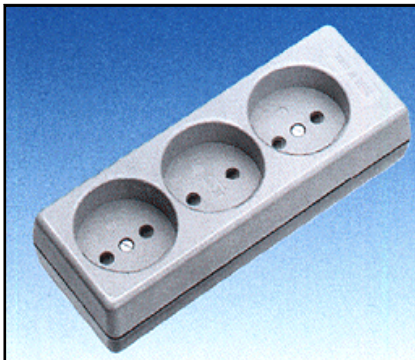

1032 - Series 3-way Outlet Strips

PACK QTY

1032 WH 3-way outlet strip, white, S, FI 25

3-way portable mains distribution strip, without earthing contact, height of shrouding collar 15 mm, in-line socket holes - ideal for right-angle plugs, thermoplastic housing, further colours and versions with power supply cord available on request.

Dreifach-Tischsteckdose, Längsform, ohne Schutzkontakt, Schutzkragenhöhe 15 mm, Längslochreihe, vorteilhaft bei Verwendung von Winkelsteckern, Gehäuse aus Thermoplast, weitere Farben und Versionen mit Netzleitung auf Anfrage lieferbar.

1032 WH K 3-way outlet strip, child-proof, white 25

As above, but with integrated child-proof device, further colours available on request.

wie oben, jedoch mit Kinderschutzvorrichtung, weitere Farben auf Anfrage lieferbar.