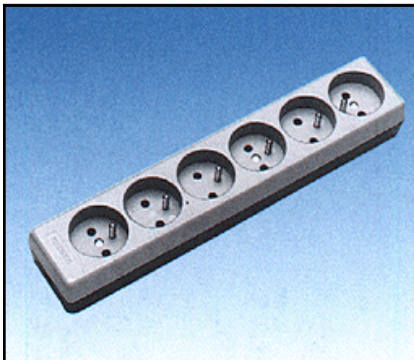

1063 - Series 6-way Outlet Strips

PACK QTY

1063 WH 6-way outlet strip, white 15

6-way portable mains distribution strip, with earthing pin, Belgium / French version, transverse socket holes, thermoplastic housing, further colours and versions with power supply cord available on request.

Sechsfach-Tischsteckdose, Längsform, mit Stiftdung, belgisch / französische Ausführung, Querlochreihe, Gehäuse aus Thermoplast, weitere Farben und Versionen mit Netzleitung auf Anfrage lieferbar.