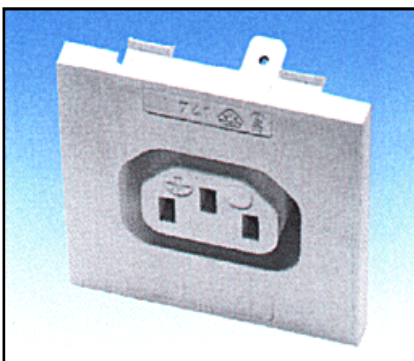

741 - Series CEE Mains Appliance Sockets, 65°C

PACK QTY

741 WH S CEE mains appliance socket 65°C, white, VDE, SEV 50

CEE mains appliance socket 65°C, 10 Amp., with earthing contact, with screw terminals, snap-in version for 0.6 mm to 4.0 mm wall thickness, flange 50 x 50 mm, thermoplastic, further colours available on request, VDE 0625/11.87, EM 60320, IEC 320. Versions with quick connect terminals 4.8mm or 6.3mm available on request.

CEE Kaltgerätesteckdose 65°C, 10 Amp., mit Schutzkontakt, mit Schraubklemmen, Rastbefestigung für Wandstärken von 0.6 mm bis 4.0 mm, Flansch 50 x 50 mm, Thermoplast, weitere Farben auf Anfrage lieferbar, VDE 0625/11.87, EM 60320, IEC 320. Versionen mit Steckanschluß 4.8mm oder 6.3mm auf Anfrage lieferbar.