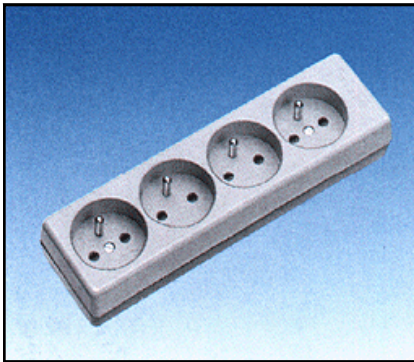

1041 - Series 4-way Outlet Strips

PACK QTY

1041 WH 4-way outlet strip, white 20

4-way portable mains distribution strip, with earthing pin, Belgium / French version, in-line socket holes - ideal for right-angle plugs, thermoplastic housing, further colours and versions with power supply cord available on request.

Vierfach-Tischsteckdose, Längsform, mit Stiftdung, belgisch / französische Ausführung, Längslochreihe, vorteilhaft bei Verwendung von Winkelsteckern, Abdeckkappe aus Thermoplast, weitere Farben und Versionen mit Netzleitung auf Anfrage lieferbar.

1041 WH K 4-way outlet strip, child-proof, white, CEBEC 20

As above, but with integrated child-proof device, further colours available on request.
wie oben, jedoch mit Kinderschutzeinrichtung, weitere Farben auf Anfrage lieferbar.