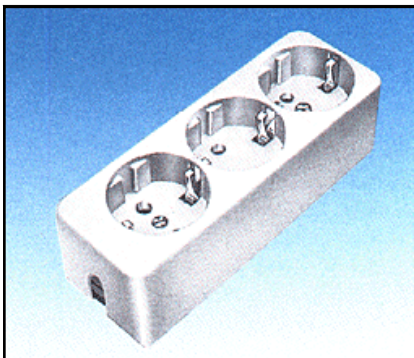

638 - Series 3-way Outlet Strips

PACK QTY

638 WH 3-way outlet strip, white, VDE, KEMA, ÖVE 25

3-way portable mains distribution strip, with earthing contact, housing in thermosetting plastic type 31/131.5, available in black, white, grey and brown. Versions with power supply cord available on request, DIN 49 440.

Dreifach-Tischsteckdose mit Schutzkontakt, Längsform, Abdeckkappe aus Duroplast, Typ 31/131.5, lieferbar in schwarz, weiß, grau und braun. Versionen mit Netzleitung auf Anfrage lieferbar, DIN 49 440.

638 WH K 3-way outlet strip, child-proof, white, VDE 25

As above, but with integrated child-proof device, further colours available on request. *wie oben, jedoch mit Kinderschutzvorrichtung, weitere Farben auf Anfrage lieferbar.*