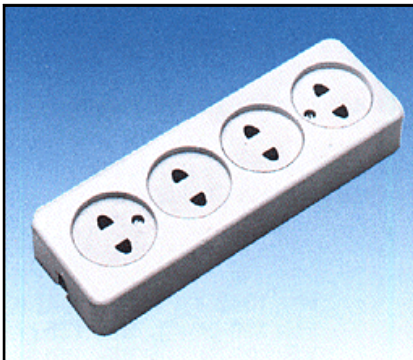

509 U - Series 4-way Outlet Strips / for Export only.

PACK QTY

509 WH U 4-way outlet strip, white

30

4-way portable mains distribution strip, without earthing contact, with universal contact, compatible with British 5 mm pins, American flat pins, and South European 4 mm pins, height of shrouding collar 4mm, thermoplastic housing, further colours and versions with power supply cord available on request.

For Export only.

Vierfach-Tischsteckdose, Längsform, ohne Schutzkontakt, mit Universalkontakten, passend für englische 5 mm Stifte, amerikanische Flachstifte und 4 mm Stifte Südeuropa, Schutzkragenhöhe 4 mm, Gehäuse aus Thermoplast, weitere Farben und Versionen mit Netzleitung auf Anfrage lieferbar.

Nur für Export.