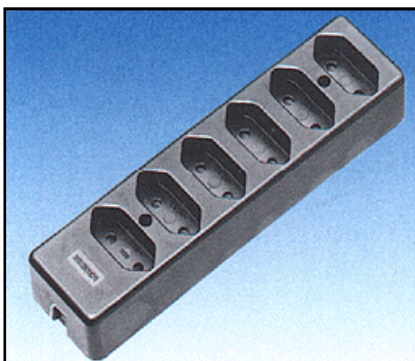

1013 - Series 6-way Outlet Strips

		PACK QTY
1013 WH	6-way outlet strip, white	25
6-way portable mains distribution strip, without earthing contact, 6 sockets for Euro-plugs 2.5 Amp., thermoplastic housing, further colours and versions with power supply cord available on request.		
<i>Sechsfach-Tischsteckdose, Längsform, ohne Schutzkontakt, 6 Steckdosen für Eurostecker 2.5 Amp., Abdeckkappe aus Thermoplast, weitere Farben und Versionen mit Netzleitung auf Anfrage lieferbar.</i>		

1013 WH K	6-way outlet strip, child-proof, white	25
As above, but with integrated child-proof device, further colours available on request.		
<i>wie oben, jedoch mit Kinderschutzvorrichtung, weitere Farben auf Anfrage lieferbar.</i>