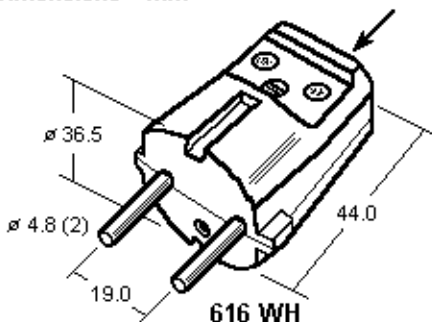

Germany Belgium

616 BK

Dimensions = mm

Cable \varnothing 9.5 max.

616 WH

Wandstecker mit Schutzkontakt und zusätzlicher Erdungsbuchse, belgisch-französische Ausführung. Duroplast Typ 31/131.5, schwarz, weiß, grau und braun. DIN 49 441 R2.

Mains line plug with earthing contact and additional earthing socket, Belgium/France version. Thermosetting plastic type 31/131.5, black, white, grey and brown. DIN 49 441 R2.

Catalog No.	Color	Beschreibung	Description	Wgt/ea	UPE/Pack	EDP-No
616 BK	Black	Stecker	Plug	48g	60	110292
616 WH	White	Stecker	Plug	48g	60	110291