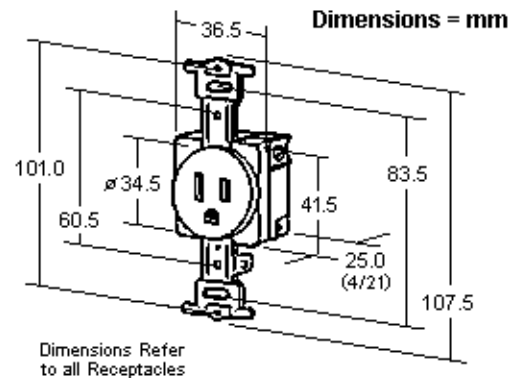

JAPAN
Standard

U.S.A. Style Steckdosen

Einbau-Steckdosen nach japanischer Norm für Einbau-, Unterputz- oder Aufputzmontage in Verbindung mit geeigneter Dose.

U.S.A. Style Receptacles

Flush Receptacles according Japan Standard for Build-In, Flush or Surface Mounting if used with Suitable Box.

Catalogue No.	Ratings / Description	Color	Wght/ea	UPE/Pack	EDP-No
MU-2847W	15A 125V AC 2-Pole 2-Wire Non-Grounding	White	49g	100/10	116458
ME-2816W	15A 125V AC 2-Pole 3-Wire Grounding	White	53g	100/10	113909