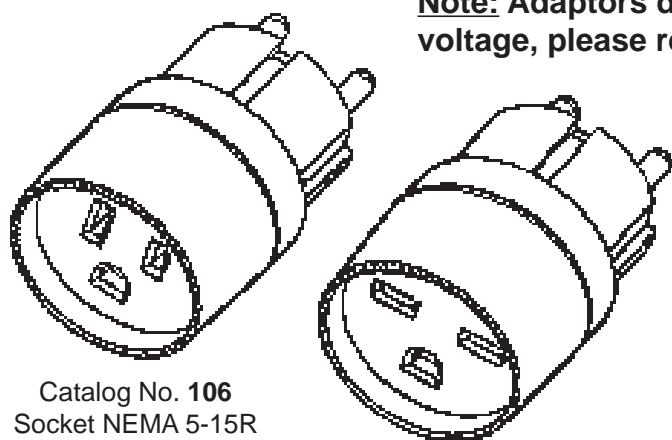

Catalog No.	Color	Description	Weight/ea	VPE/Pack	EDP-No.
106 BK	Black	Adaptor Plug Germany/USA 5-15R	45 g	30	118424
106 WH	White	Adaptor Plug Germany/USA 5-15R	45 g	30	118425
109 BK	Black	Adaptor Plug Germany/USA 6-15R	46 g	30	118426
109 WH	White	Adaptor Plug Germany/USA 6-15R	46 g	30	118427

Note: Adaptors does not change voltage. If you need to change voltage, please refer to Voltage Converters in [Document No. 8081](#)

Catalog No. 106
Socket NEMA 5-15R
(125V / 15A)

Catalog No. 109
Socket NEMA 6-15R
(250V / 15A)