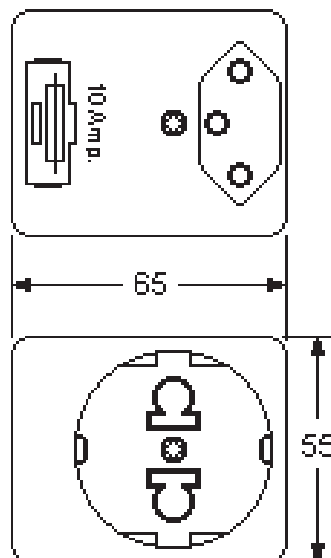

Umwandlungsstecker mit Schutzkontakt, von schweizer Steckdose Typ 13 auf deutsche Schutzkontaktsteckdose, mit Feinsicherung (ø 5 x 20 mm), Thermoplast.

142 WH

Catalog No.	Color	Description	Weight/ea	VPE/Pack	EDP-No.
142 BK	Black	Adaptor Plug Switzerland/Germany	69 g	15	109557
142 WH	White	Adaptor Plug Switzerland/Germany	69 g	15	108927

Dimensions = mm

142 BK / WH

To learn more about B-I-A please visit us at our
WEB site: www.BiaGmbH.com