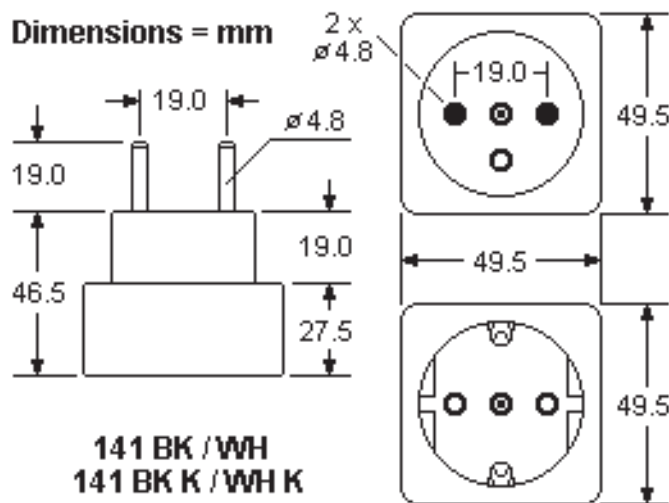

## Adaptor Plugs France / Belgium to Germany

Adaptor Plug with earthing contact, from French / Belgium socket with earthing pin to German SCHUKO socket outlet with double earthing contact, available without or with shuttered socket, thermoplastic.

Umwandlungsstecker mit Schutzkontakt, von französisch / belgischer Steckdose mit Stifterdung auf deutsche Schutzkontaktsteckdose, lieferbar ohne oder mit Kinderschutzeinrichtung, Thermoplast.

141 WH

Catalog No.	Color	Description	Weight/ea	VPE/Pack	EDP-No.
<b>141 BK</b>	Black	Adaptor Plug France to Germany	34 g	25	109559
<b>141 WH</b>	White	Adaptor Plug France to Germany	34 g	25	109558
<b>141 BK K</b>	Black	Adaptor Plug, w/Shuttered Socket	38 g	25	109561
<b>141 WH K</b>	White	Adaptor Plug, w/Shuttered Socket	38 g	25	109560