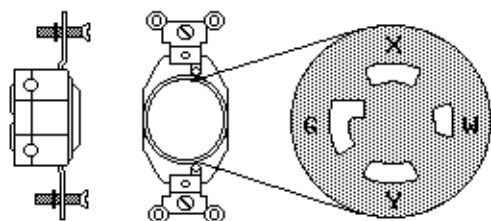

NEMA L 14-30R

FLUSH RECEPTACLE

UL CSA■

ANSI Std. C73.84

125/250V AC-30A

3-Pole 4-Wire Ground

LOCKING

Catalog No.	Beschreibung	Description	UPE/Packed
71430-FR■	Steckdose	Flush Receptacle	30
71430-P■	Stecker	Plug	30
71430-C■	Kupplung	Connector	30
71430-FI■	Einbaustecker	Flanged Inlet	10
71430-FO	Einbausteckdose	Flanged Outlet	10