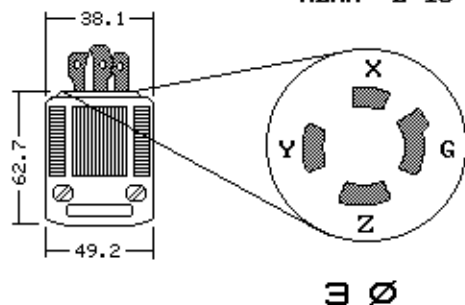

NEMA L 15-20P

PLUG

UL CSA■

ANSI Std. C73.85

250V AC-20A

3-Pole 4-Wire Ground

LOCKING

Catalog No.	Beschreibung	Description	UPE/Packed
71520-FR■	Steckdose	Flush Receptacle	30
71520-P■	Stecker	Plug	30
71520-C■	Kupplung	Connector	30
71520-FI	Einbaustecker	Flanged Inlet	10
71520-FO	Einbausteckdose	Flanged Outlet	10